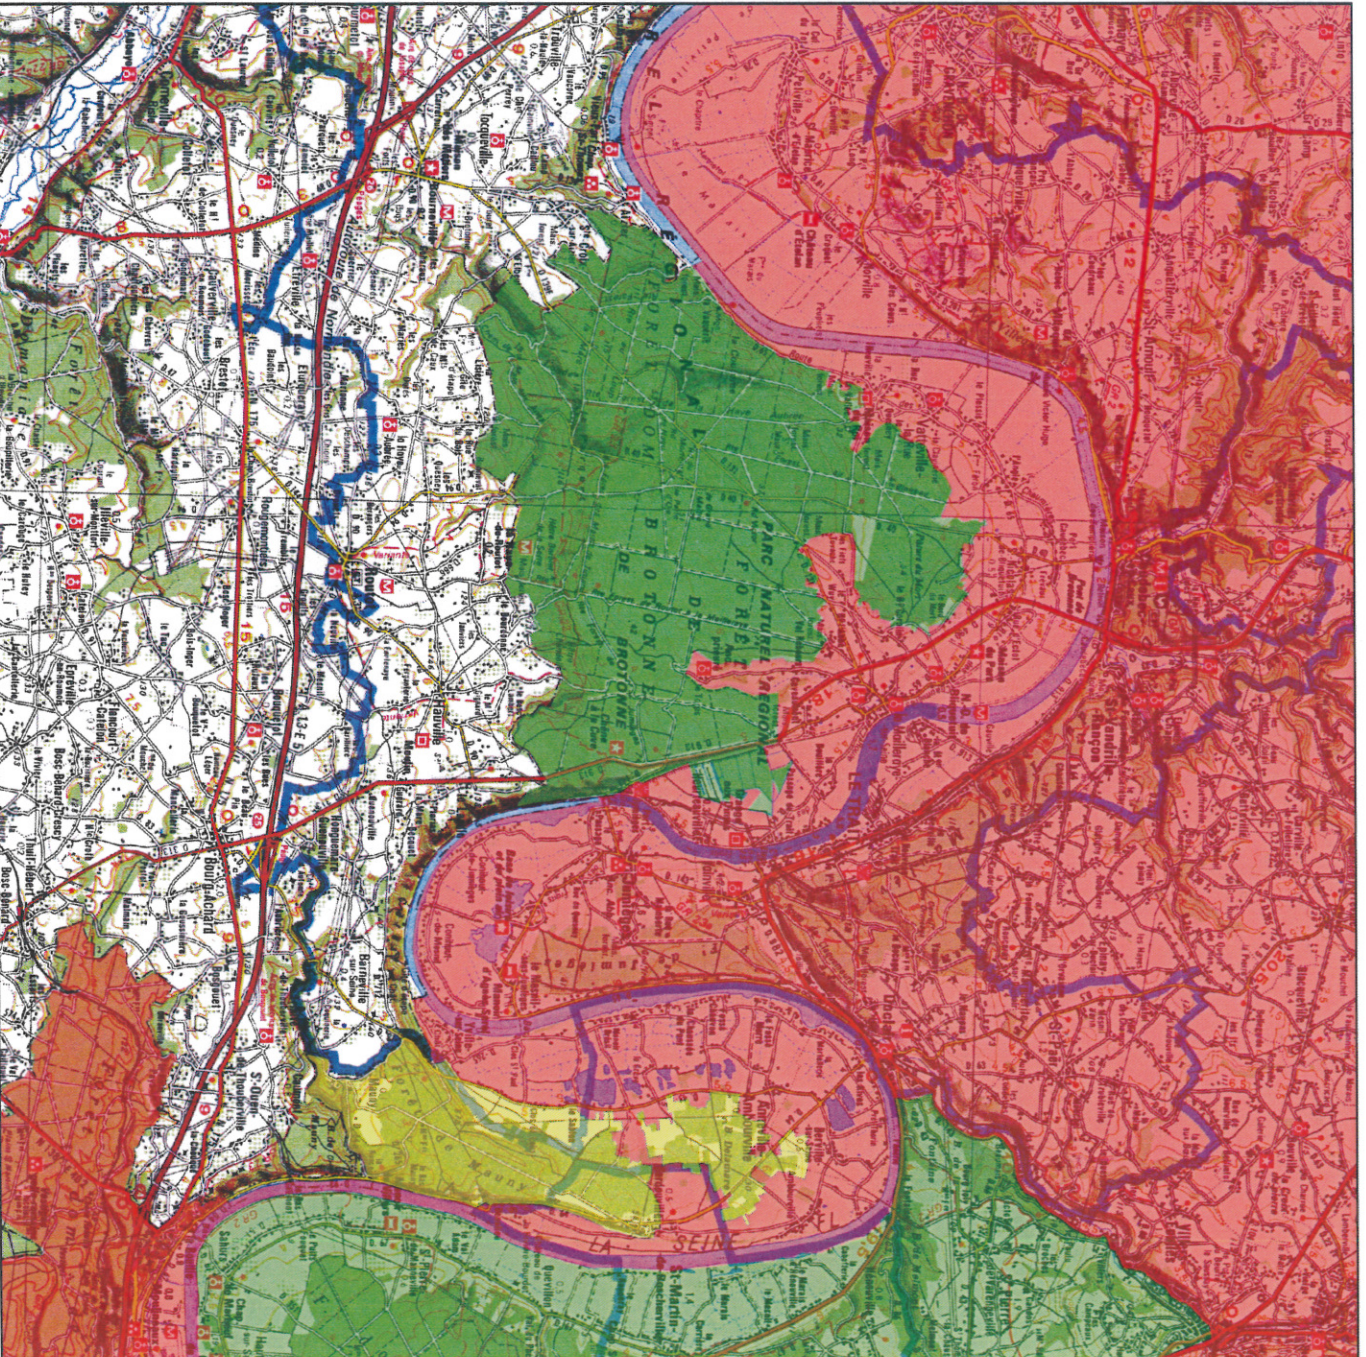

# Zonage des massifs à cerfs Secteur de la forêt de Brotonne

## Légende

-  Coeur de massif
-  Zone de transition
-  Zone d'exclusion

Echelle 1 : 100 000<sup>e</sup>

Sources : © Scan 100 IGN, 2009  
© FDC76, 2014  
G. Souverain  
Réalisation : FDC76, 2014